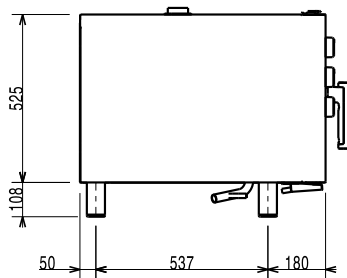

Front

Sida

CW11 = Kallvatten
 CW12 = Kallvatten 2
 D = Avlopp
 EI = Elektrisk anslutning

Topp

Elektricitet

Spänning:	380-400 V/3N ph/50 Hz
Effekt, max:	7.7 kW
Total watt:	7.7 kW

Kapacitet

GN:	6 (GN 1/1)
Gejderavstånd:	60 mm

Viktig information

Yttermått, bredd	860 mm
Yttermått, djup	767 mm
Yttermått, höjd	633 mm
Nettovikt:	79.5 kg
Konvektion:	X
Instickstermometer	X
Invändiga mått, bredd:	560 mm
Invändiga mått, djup:	370 mm
Invändiga mått, höjd:	380 mm